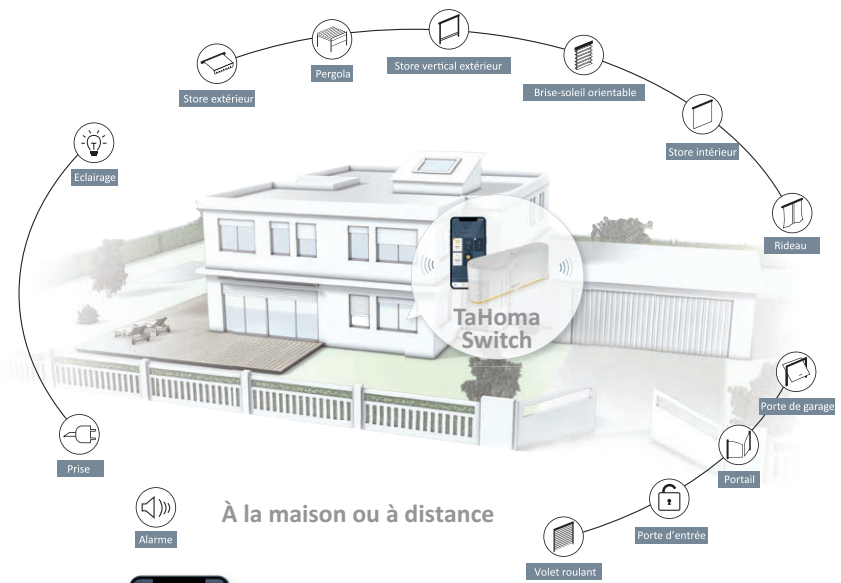

garantie

Le top de la domotique

LAKAL a établi depuis de longues années un partenariat privilégié avec la société Somfy. Depuis plus de 40 ans, Somfy est le spécialiste de la motorisation des équipements de la maison. À l'heure de la domotique sans fil, Somfy détient un savoir-faire référent et mérite plus que jamais sa position de leader.