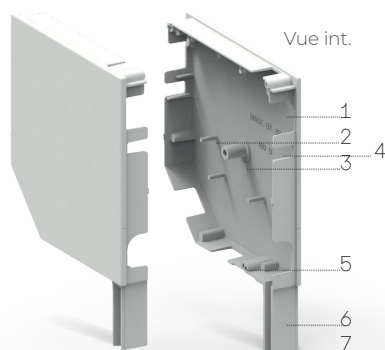

## JOUES EN ALUMINIUM DE 137 À 205

Vue ext.

- 1 Passe-câble pour une meilleure finition
- 2 Supports insérés dans la joue et maintenus par des tétons
- 3 Pivot sur téton aluminium
- 4 Passage manœuvre triangle oscillante
- 5 Accès réglage moteur filaire
- 6 Patte moulée
- 7 Guide-lame maintenu dans la patte moulée