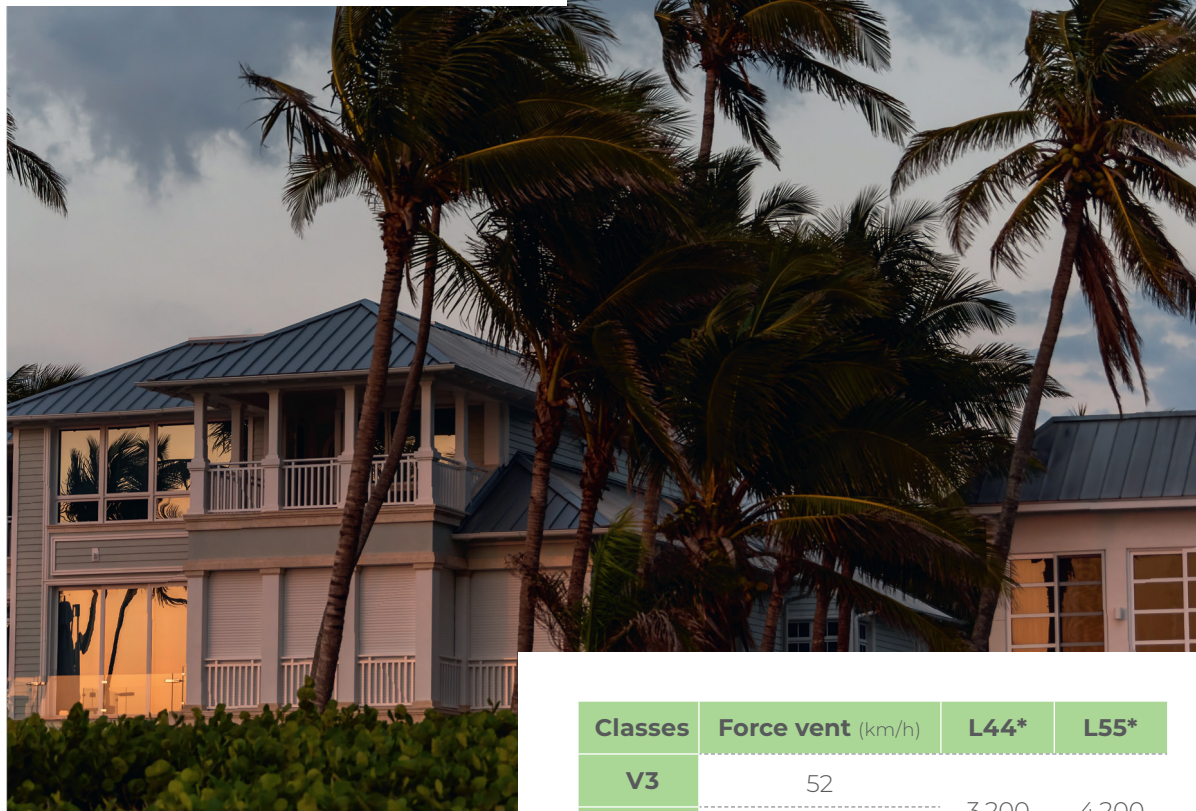

RÉSISTANT AUX CHARGES DE VENT

Embouts sertis sur **lames aluminium** pour améliorer le fonctionnement du tablier.

Immobilisation en translation des **lames PVC** par fil inox.