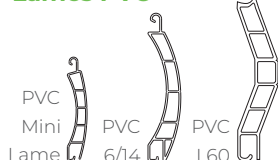

EASY RÉNO

options & finitions

6 TYPES DE LAMES

Lames PVC