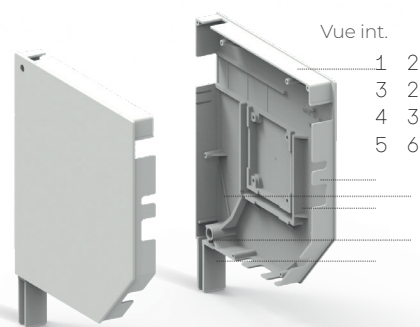

JOUES RENFORCÉES EN ALUMINIUM EN 250

Vue ext.

1. 1 Plot de blocage pour fils parachute et moteur
2. 2 Passage manœuvre de secours pré-percé
3. 3 Renfort pour tenue du support moteur et parachute
4. 4 Gousset de renfort au niveau de la patte moulée
5. 5 Patte moulée
6. 5 Tulipage vissé