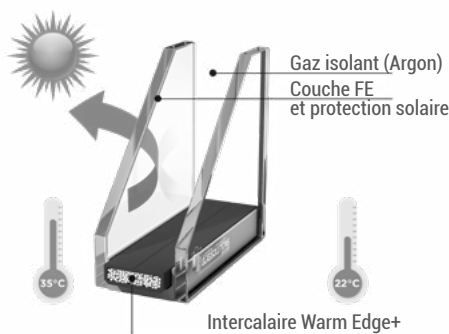

$U_w = 1,2 \text{ W/m}^2 \cdot \text{K}$

$R_{a, tr} = 33 \text{ dB}$

Vitrage FE 4 saisons :

Isole du froid en hiver,
laisse passer la lumière & limite
les entrées de chaleur du soleil
en été et aux intersaisons.