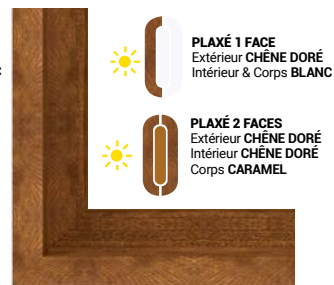

CHÊNE DORÉ
Plaxé Veiné