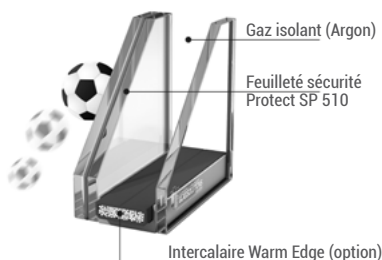

POUR LA SÉCURITÉ

Vous pouvez équiper vos fenêtres de **vitres retardateurs d'effractions** qui visent à décourager les cambrioleurs.

Vitrage une face feuilletée 44.6 (type SP510), classe P5A et Warm Edge :
protection renforcée contre le vandalisme et l'effraction.