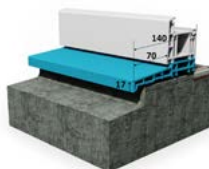

LES SEUILS

SEUILS AVEC APPUIS ÉLARGIS