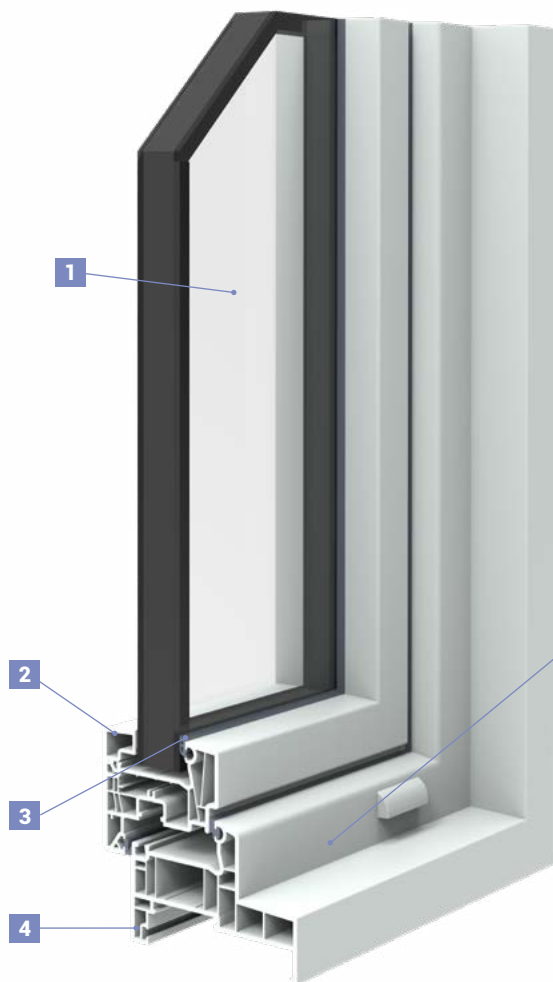

CAHIER TECHNIQUE

COUPES TECHNIQUES

LUM¹UP

LES FENÊTRES

OUVRANT 76 mm
6 chambres

DORMANT 70 mm
5 chambres

1. Vitrage 4/20/4 FE Argon
en standard
Remplissage de 28, 32 ou 42 mm

2. Parclose
Design droit ou galbé
avec double joint

3. Joints d'étanchéité affleurants

4. Aile de recouvrement tubulaire
en neuf et rénovation

5. Rejet d'eau intégré
grâce au design
semi-affleurant