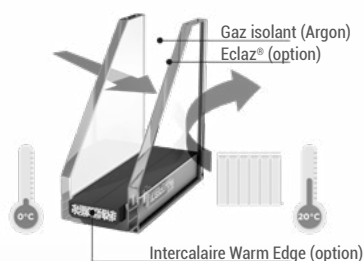

Petits bois
Aspect plomb

PERSONNALISEZ
comme vous aimez !

PERSONNALISEZ VOS MENUISERIES
SUR NOTRE CONFIGURATEUR 3D

POUR LE CONFORT THERMIQUE

VITRAGE ISOLANT EN STANDARD

Les menuiseries WIBAIE sont équipées **en standard** d'un double vitrage haute isolation thermique **4/20/4 FE Argon**
En option :
Vitrage isolation renforcée 4/20/4FE
Argon avec Warm Edge.

VITRAGE ISOLANT 4 SAISONS-SUN

Ce double vitrage optionnel conjugue les fonctions d'**isolation thermique renforcée (FE + Argon)**, de **protection solaire** et d'**apport de lumière naturelle**.
4 SUN FE/16/8 avec Argon et Warm Edge.