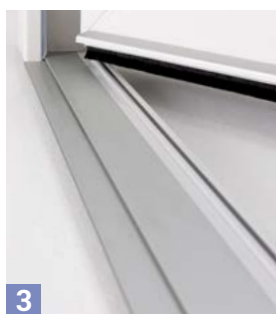

1. Porte-fenêtre 2 vantaux avec seuil compatible PMR et serrure
2. Poignée **ALFA** avec serrure
3. Seuil alu compatible PMR
4. Paumelles laquées an standard

PERSONNALISEZ
comme vous aimez !

PERSONNALISEZ VOS MENUISERIES
SUR NOTRE CONFIGURATEUR 3D