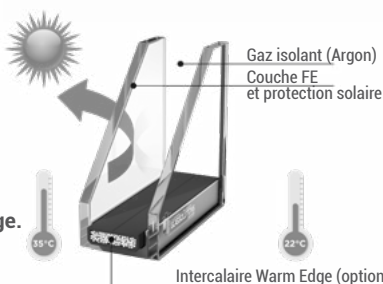

Petits bois
Aspect plomb

PERSONNALISEZ
comme vous aimez !

PERSONNALISEZ VOS MENUISERIES
SUR NOTRE CONFIGURATEUR 3D

POUR LE CONFORT THERMIQUE

VITRAGE ISOLANT EN STANDARD

Les menuiseries WIBAIE sont équipées **en standard** d'un double vitrage haute isolation thermique **4/20/4 FE Argon**
En option :
Vitrage isolation renforcée 4/20/4FE
Argon avec Warm Edge.

VITRAGE ISOLANT 4 SAISONS-SUN

Ce double vitrage optionnel conjugue les fonctions d'**isolation thermique renforcée (FE + Argon)**, de **protection solaire** et d'**apport de lumière naturelle**.
4 SUN FE/16/8 avec Argon et Warm Edge.