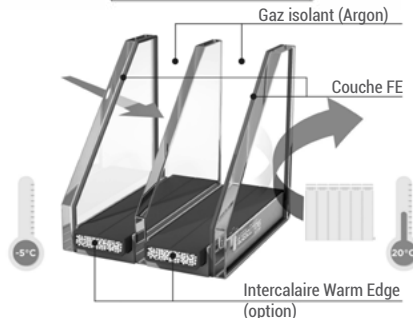

TRIPLE VITRAGE

Il est composé de 3 vitres espacées de 2 lames d'air avec argon.
Une composition qui offre une excellente performance thermique.
4FE/16ARGON/4/14ARGON/4FE

POUR LE CONFORT ACOUSTIQUE

Certaines pièces de votre maison peuvent être exposées à un environnement extérieur bruyant. Dans ce cas, vous pouvez **choisir un vitrage avec renforcement acoustique qui filtre mieux les bruits extérieurs**.