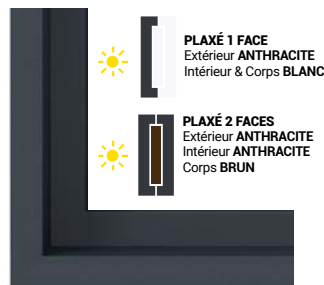

GRIS CLAIR | **Equivalent NUANCIER ALU**
Teinte approchante :
Gris - RAL 7035

FINITIONS - PLAXÉ

FINITIONS PLAXÉS 1 FACE OU 2 FACES

Le plaxage est un procédé de coloration à partir de films décor collés à chaud sur les profilés PVC.

• PLAXAGE 1 FACE

La face extérieure de la menuiserie est en couleur. Dans ce cas, le plaxage est réalisé sur des profilés blancs.

• PLAXAGE 2 FACES

Les 2 faces de la menuiserie sont de la même finition. Dans ce cas, le plaxage est réalisé sur des profilés d'une teinte approchant de celle de la finition (ex : plaxé chêne doré sur profilés couleur caramel).