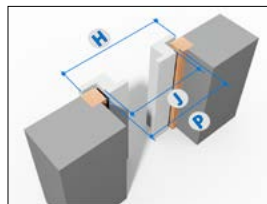

RÉNO

Pose sur dormant existant