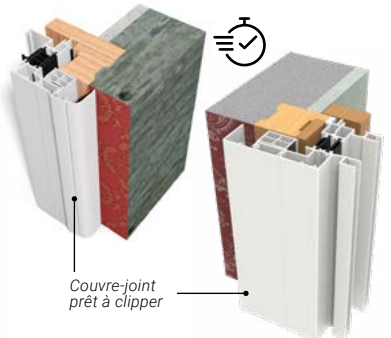

RENO TP 45

Pose spécifique sur tapées persiennes
de 45 avec profil de calage et ailes
de recouvrement de 65

Oui

C'EST BIEN PENSÉ !

La pose des menuiseries WIBAIE en rénovation est simple et rapide. Grâce à la pose frontale, sans vérin, la fixation invisible du dormant est simplifiée. En rénovation, plusieurs types de recouvrements sont disponibles : 21, 38, 42, 65 et 76 mm.