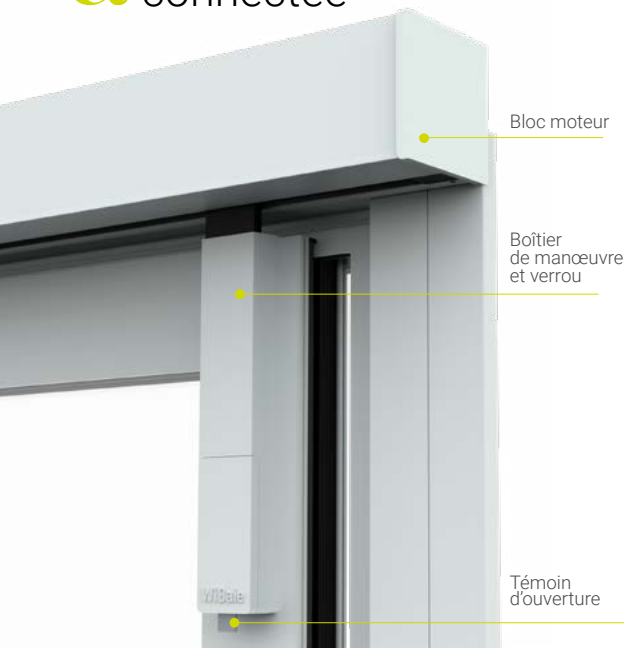

LA BAIE COULISSANTE & motorisée connectée

“ Plus de confort
avec votre baie connectée ”

Oui
ON ADORE !

UN PRODUIT TOUT EN UN,
PRÊT À LA POSE
POUR LE NEUF ET LA RÉNOVATION !

L'intégration du bloc moteur et du boîtier de verrouillage/déverrouillage est particulièrement soignée pour respecter le design de la baie.

La pose de la baie est identique à celle d'une baie classique et sa mise en service similaire à un volet motorisé.

LES POINTS DE COMMANDE RADIO

SMOOVE WINDOW AIR IO

Point de commande intérieur mural pilote :

- L'ouverture
- La fermeture
- Une position favorite
- La position "AIR" (pour aération)

KEYGO IO

Télécommande portable 4 canaux (pilotage de 4 produits IO) pilote :

- L'ouverture
- La fermeture

CLAVIER À CODE MÉTAL IO

Clavier extérieur à code 2 canaux (pilotage de 2 produits IO) pilote :

- L'ouverture
- La fermeture

LE MODE CONNECTÉ

Grâce
à l'application
TaHoma

vous pilotez votre baie à distance depuis un ordinateur, une tablette, un smartphone.

QUELS ÉQUIPEMENTS POUR VOTRE BAIE COULISSANTE CONNECTÉE ?

BOX WIFI