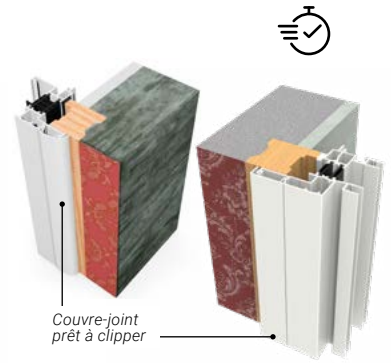

RENO 42

Fixation frontale
Dormant pré-percé et vis fournies