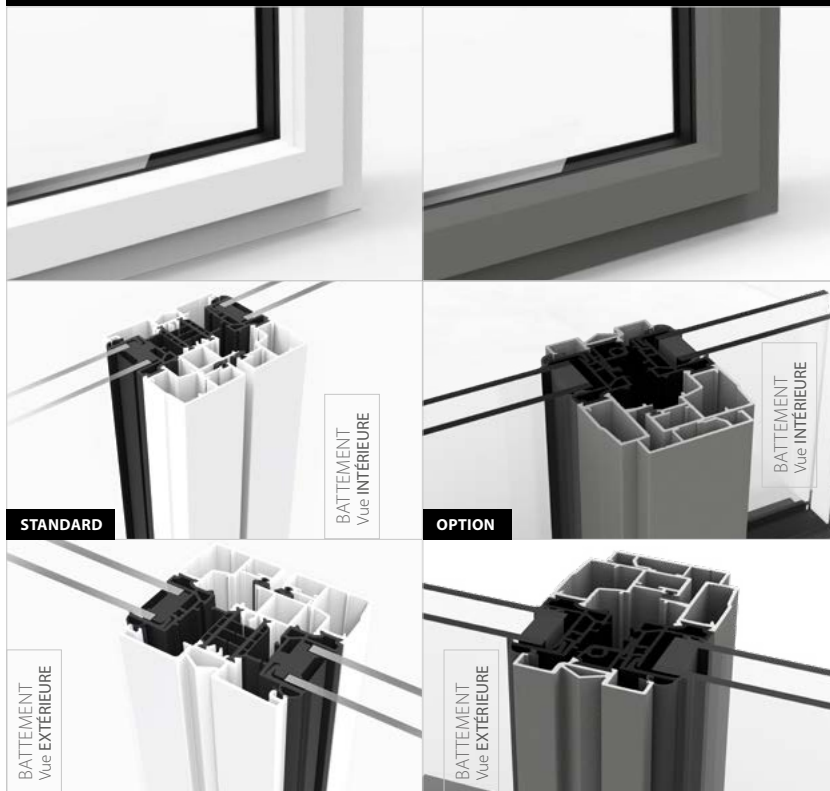

DESIGN DROIT

OUVERTURE À LA FRANÇAISE

Fenêtre avec option battement mince et poignée centrée SIGMA