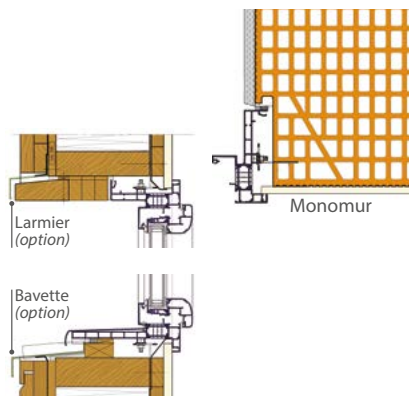

Dormant 100 mm

LA POSE EN APPLIQUE

Avec isolation, **la fenêtre est posée en applique contre le mur intérieur et rattrape l'épaisseur de l'isolant.**

Ce type de pose permet d'obtenir un maximum de surface vitrée.

Dormants disponibles pour doublages de 80, 100, 120, 140 160, 180 et 200 mm.

LA POSE POUR MAISON À OSSATURE BOIS ET SOLUTIONS MONOMUR

WIBAIE propose une adaptation spécifique de ses menuiseries aux **maisons à ossature bois et pour les constructions avec conception maçonnerie monomur.**