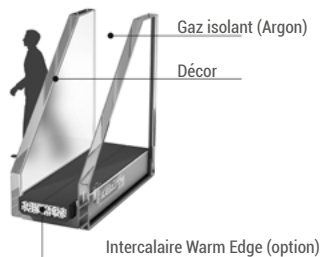

AVEC ECLAZ® TRANSPARENCE & LUMINOSITÉ

La couche Eclaz® est un traitement sur le vitrage qui permet d'optimiser les apports de lumière naturelle et améliore ainsi le confort en terme de luminosité et de chaleur solaire.

Option disponible pour les verres de 4 mm en remplacement de la couche FE

POUR LA DÉCO OU LA DISCRÉTION

Plus ou moins opaques, réfléchissants, avec décor, les vitrages décoratifs personnalisent la façade et peuvent préserver votre intimité.

POUR LE CONFORT THERMIQUE

Vitrage isolant en standard

Les menuiseries WIBAIE sont équipées **en standard** d'un double vitrage haute isolation thermique **4/16/4 FE Argon**

En option :

Vitrage isolation renforcée 4/16/4 FE+ Argon avec Warm Edge.

Vitrage isolant SUN

Ce double vitrage optionnel conjugue les fonctions d'**isolation thermique renforcée (FE + Argon)**, de **protection solaire et d'apport de lumière naturelle**. **4 SUN FE/16/4 avec Argon et Warm Edge.**

POUR LE CONFORT ACOUSTIQUE

Certaines pièces de votre maison peuvent être exposées à un environnement extérieur bruyant. Dans ce cas, vous pouvez **choisir un vitrage avec renforcement acoustique qui filtre mieux les bruits extérieurs**.

10/10/4 FE avec Argon et Warm Edge.

POUR LA SÉCURITÉ

Vous pouvez équiper vos fenêtres de **vitrages retardateurs d'effractions** qui visent à décourager les cambrioleurs.

Vitrage une face feuilletée 44.2, classe P2A et Warm Edge :

protection élémentaire contre le vandalisme et l'effraction.

Vitrage une face feuilletée 44.6 (type SP510), classe P5A et Warm Edge :

protection renforcée contre le vandalisme et l'effraction.