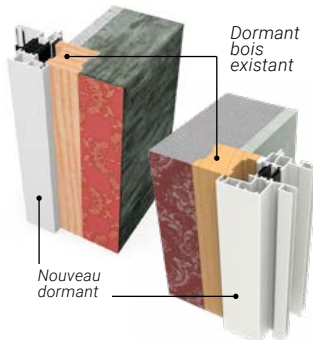

FENÊTRE COULISSANT

RENO 21

Fixation fond de feuillure
Dormant pré-percé et vis fournies