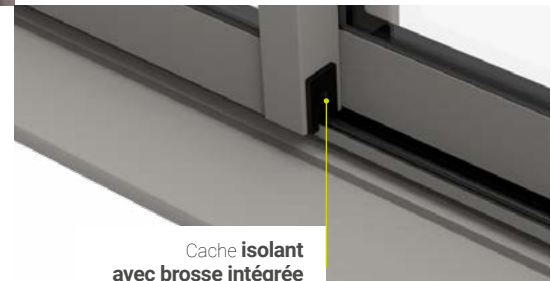

“Sensible à votre bien-être”