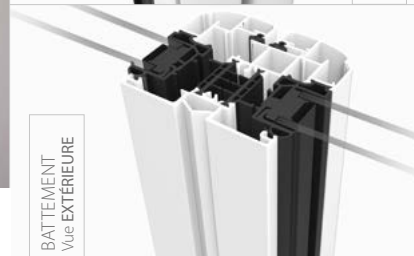

Fenêtre en bicoloration présentée avec poignée ALFA.

DESIGN GALBÉ

OUVERTURE À LA FRANÇAISE