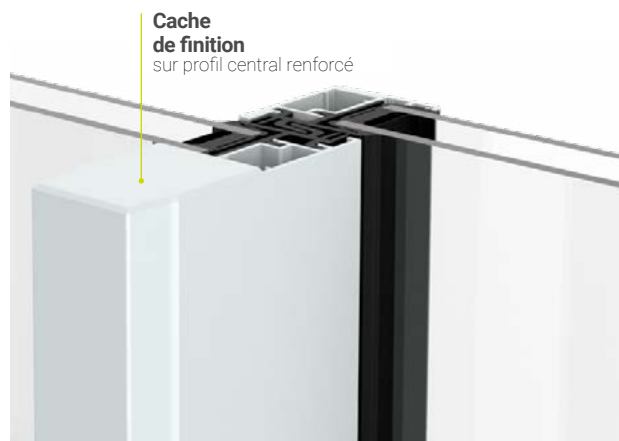

Cache de finition
sur profil central renforcé