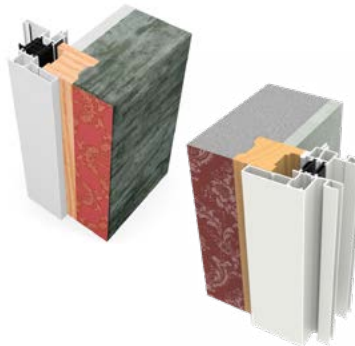

POSE FRONTALE
Rapidité de mise en Œuvre

WIBAIE
FENÊTRES & PORTES

la pose
frontale

FENÊTRE COULISSANT

RENO 21

Fixation fond de feuillure
Dormant pré-percé et vis fournies

RENO 38

Fixation fond de feuillure
Fixation frontale (en option)
Dormant pré-percé et vis fournies