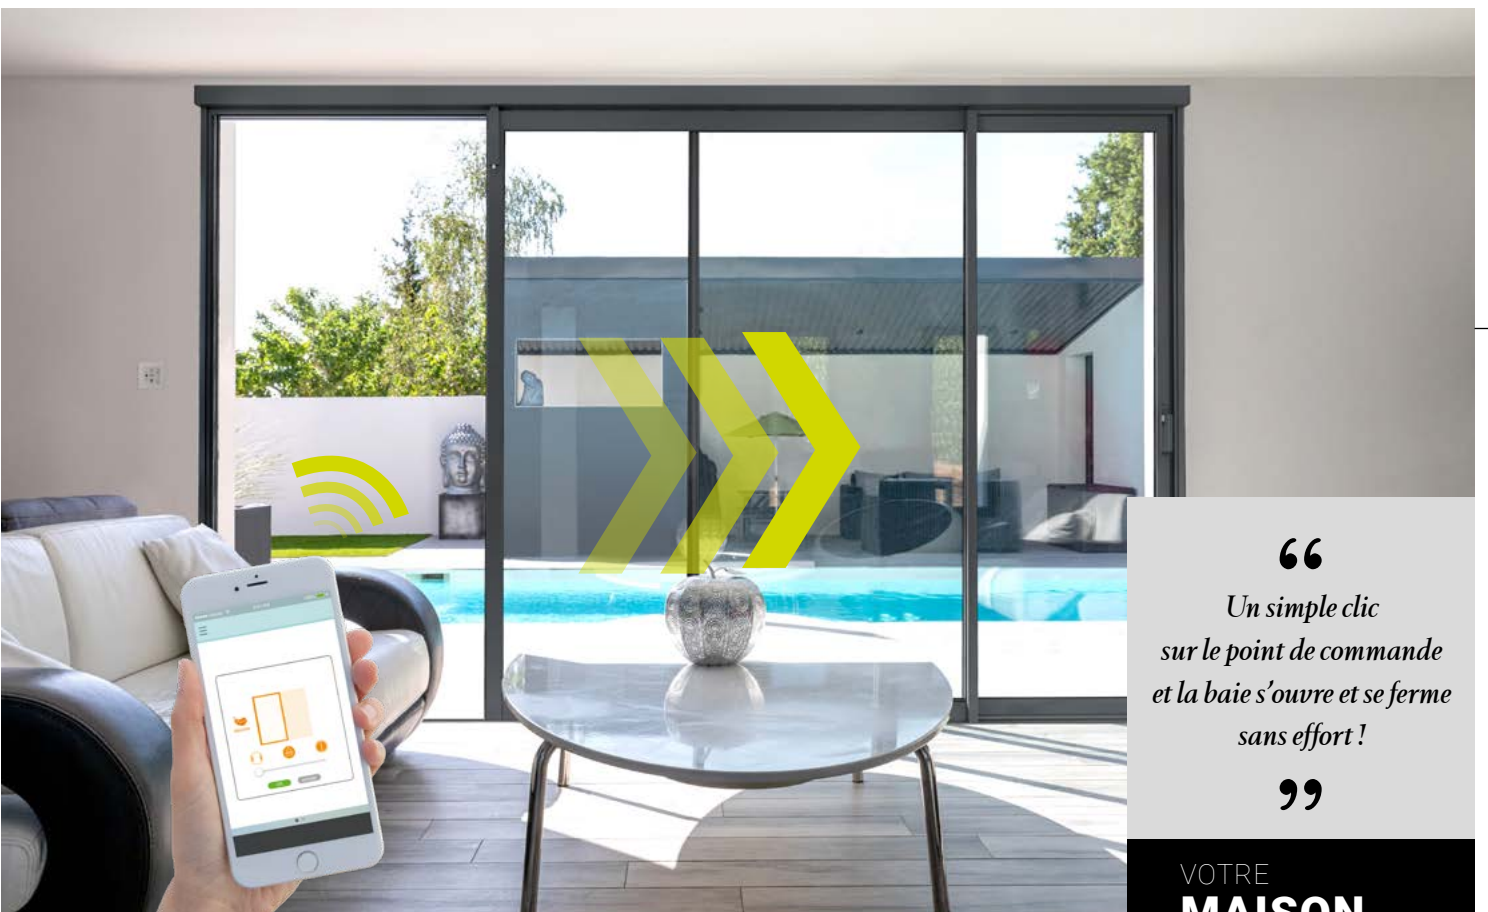

WIBAIE
FENÊTRES & PORTES

PORTES D'ENTRÉE . COULISSANTS . VOLETS ROULANTS . POIGNÉES

Porte d'entrée, coulissants,
volets roulants, poignées...
des équipements connectés !

Avec les solutions de notre partenaire SOMFY®,
WIBAIE propose des équipements adaptés
pour vous permettre de profiter de vos menuiseries
et rendre votre maison encore plus confortable,
plus sécurisée et plus économe.

somfy®

SOLUTIONS
CONNECTÉES
POUR LE CONFORT

**LA SÉCURITÉ
DE LA MAISON**

Pour mieux profiter de votre espace de vie,
vous pilotez vos menuiseries
comme d'autres équipements de votre maison :
portail, alarme, chauffage, éclairage...

LA BAIE COULISSANTE
**MOTRISÉE
& CONNECTÉE**

“ *Améliore votre confort
et l'aération de votre habitat.* ”

SON MODE CONNECTÉ
PERMET SON PILOTAGE À DISTANCE
Avec la fonction "My",
je programme une position d'ouverture favorite
pour maintenir une liberté de passage.

Nouveau

SE POSE MAINTENANT
EN RÉNOVATION !

LA BAIE coulissante & motorisée connectée

Confort et autonomie POUR TOUTE LA FAMILLE

L'ouverture et la fermeture des baies se font
sans effort et sans action manuelle
pour le confort de toute la famille,
petits et grands.