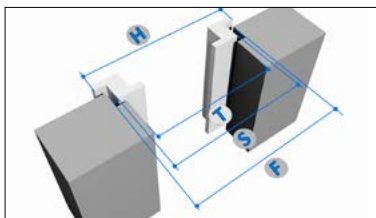

EN FEUILLURE

Pose après suppression de l'ancien dormant.