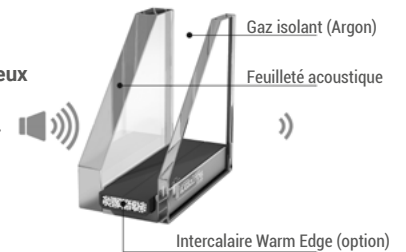

POUR LE CONFORT ACOUSTIQUE

Certaines pièces de votre maison peuvent être exposées à un environnement extérieur bruyant. Dans ce cas, vous pouvez **choisir un vitrage avec renforcement acoustique qui filtre mieux les bruits extérieurs**.

10/10/4 FE avec Argon et Warm Edge.