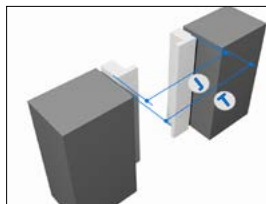

EN TUNNEL

Dans l'épaisseur du mur.