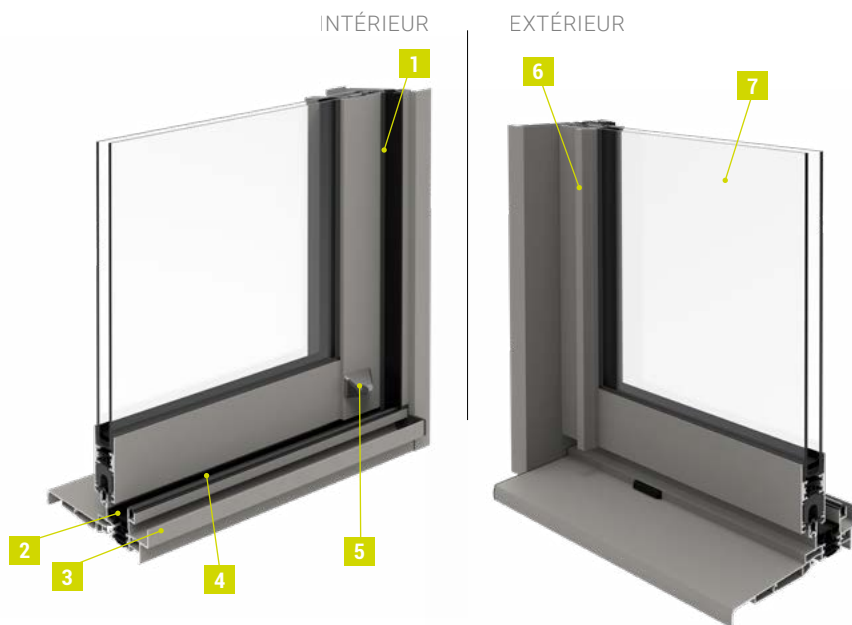

CAHIER TECHNIQUE

COULISSANT ET
OUVERTURE À LA FRANÇAISE

“ Une avancée majeure,
le système ADC ”

(Anti-Déformation Contrôlée)

Cette avancée technologique brevetée intégrée aux baies coulissantes et à galandage couleur permet de contrôler les effets de déformation des profilés (montant et ouvrant) liés au phénomène connu de montée en température (effet bilame).

LES MENUISERIES *coulissantes*

1. Profil thermique d'isolation et de finition (en option)
2. Bouclier thermique
3. Recueil d'eau droit
4. Rails anodisés noirs et entreraills noirs (meilleure durabilité)
5. Butée
6. Profil intégré
7. Vitrage 4/16/4 FE Argon