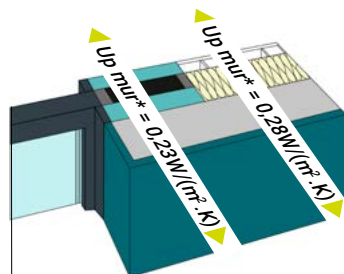

Grâce à la haute performance thermique de son isolation intégrée, le galandage isolé permet de supprimer les migrations d'air passant dans le doublage et d'obtenir sur la partie refoulement

**une valeur Up (paroi opaque)
optimale de 0,23 W/(m².K)**

* Coefficient de transmission surfacique