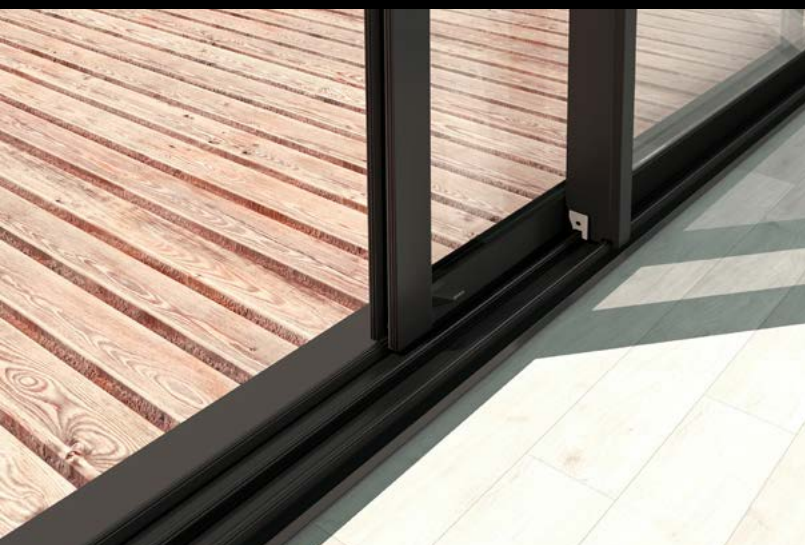

DESIGN DROIT

OUVERTURE À LA FRANÇAISE