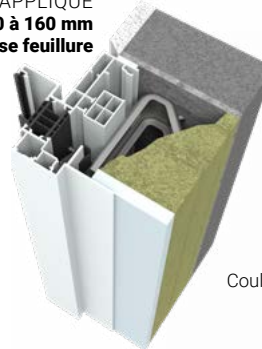

DORMANT APPLIQUE
Doublage 80 à 160 mm
& Pose feuillure

FENÊTRE

COULISSANT

KIT DÉPOSE TOTALE

DORMANT APPLIQUE
Doublage 80 à 160 mm
Coulissant 2 rails uniquement

Changer ses fenêtres, c'est peut-être aussi l'occasion de remplacer ses volets ?