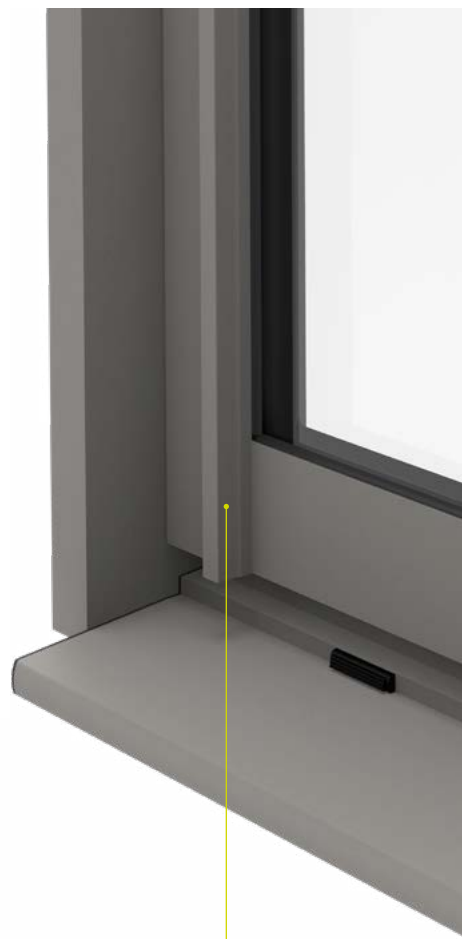

Profil intégré
pour l'ouverture extérieure

CONFORT

Parfaitement intégré sur les ouvrants côté extérieur de la baie, **le profil de tirage assure un double rôle. Il accentue la rigidité des ouvrants et il assure le rôle de poignée pour manipuler, ouvrir ou fermer la baie de l'extérieur.**