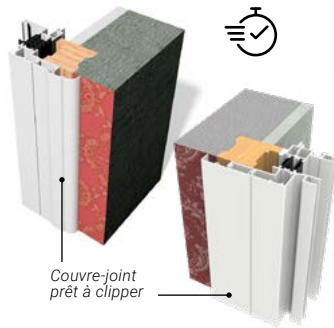

RENO 65

Fixation frontale
Dormant pré-percé et vis fournies