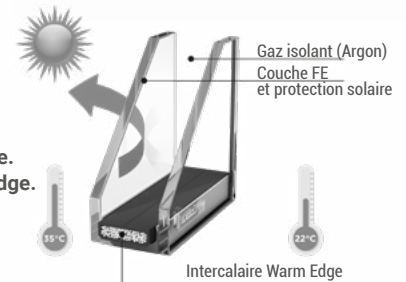

Vitrage isolant SUN

Ce double vitrage optionnel conjugue les fonctions d'**isolation thermique renforcée (FE + Argon)**, de **protection solaire et d'apport de lumière naturelle**. **4 SUN FE/16/4 avec Argon et Warm Edge.**