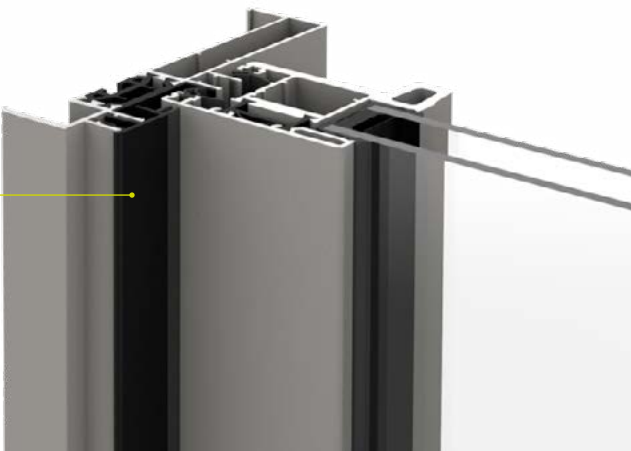

Cache
thermique
d'isolation
et de finition