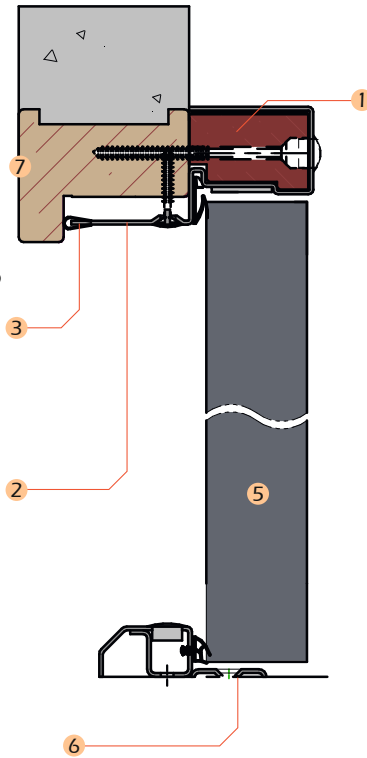

## SOLUTIONS D'ÉTANCHÉITÉ BASSE

Un seul seuil disponible en coloris noir ou blanc.

Barre d'écartement fixée dans les pieds d'huissérie

Seuil à la suisse  
37x20mm  
Métallique

- 1 Bâti bois
- 2 Aile ajustée en usine aux dimensions de la feuillure existante
- 3 Joint de finition
- 4 Joint acoustique exclusif
- 5 Porte AXIOME 39 CR3 Réno
- 6 Barre d'écartement fixée dans les pieds d'hubserie
- 7 Huisserie existante bois ou métallique