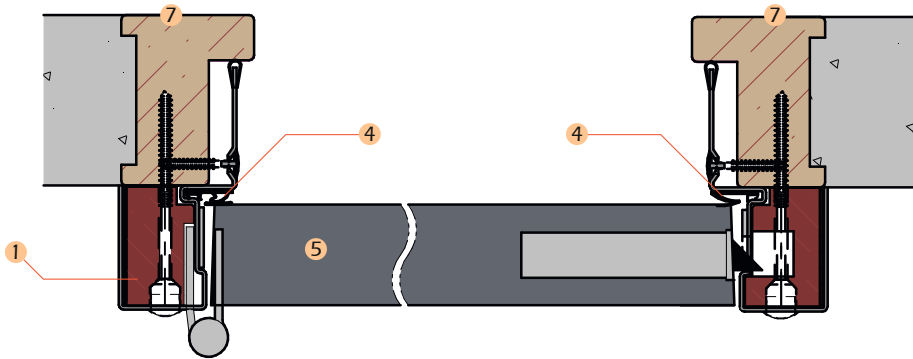

## SOLUTIONS D'ÉTANCHÉITÉ BASSE

Un seul seuil disponible en coloris noir ou blanc.

Barre d'écartement fixée dans les pieds d'huissérie

Seuil à la suisse  
37x20mm  
Métallique

- 1 Bâti bois
- 2 Aile ajustée en usine aux dimensions de la feuillure existante
- 3 Joint de finition
- 4 Joint acoustique exclusif
- 5 Porte AXIOME 39 CR3 Réno
- 6 Barre d'écartement fixée dans les pieds d'hubserie
- 7 Huisserie existante bois ou métallique