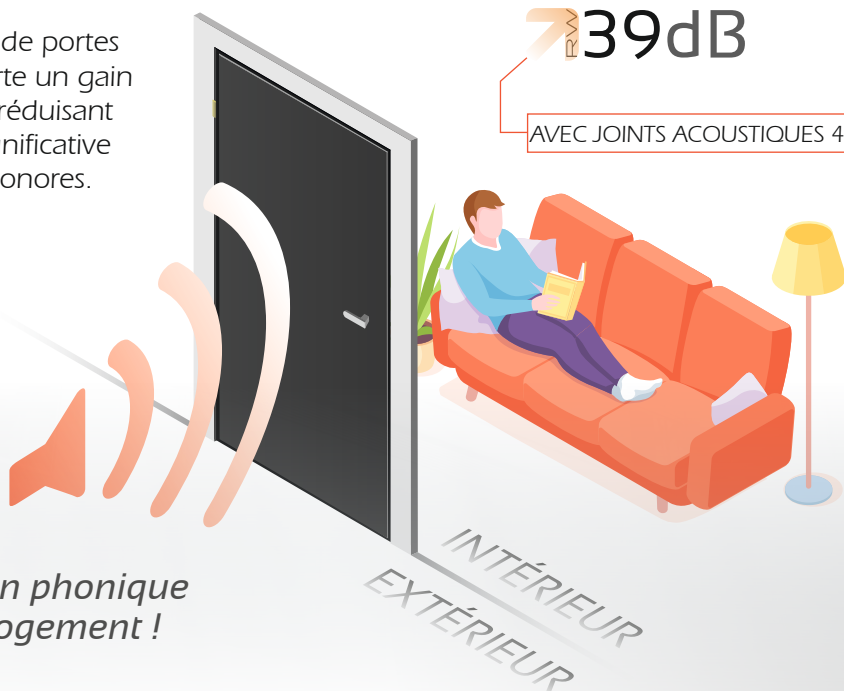

## FOCUS SUR LES PERFORMANCES ACOUSTIQUES

Notre gamme de portes AXIOME apporte un gain de confort en réduisant de manière significative les nuisances sonores.

39dB

AVEC JOINTS ACOUSTIQUES 4 CÔTÉS

*Les bienfaits d'une isolation phonique de la porte palière pour le logement !*