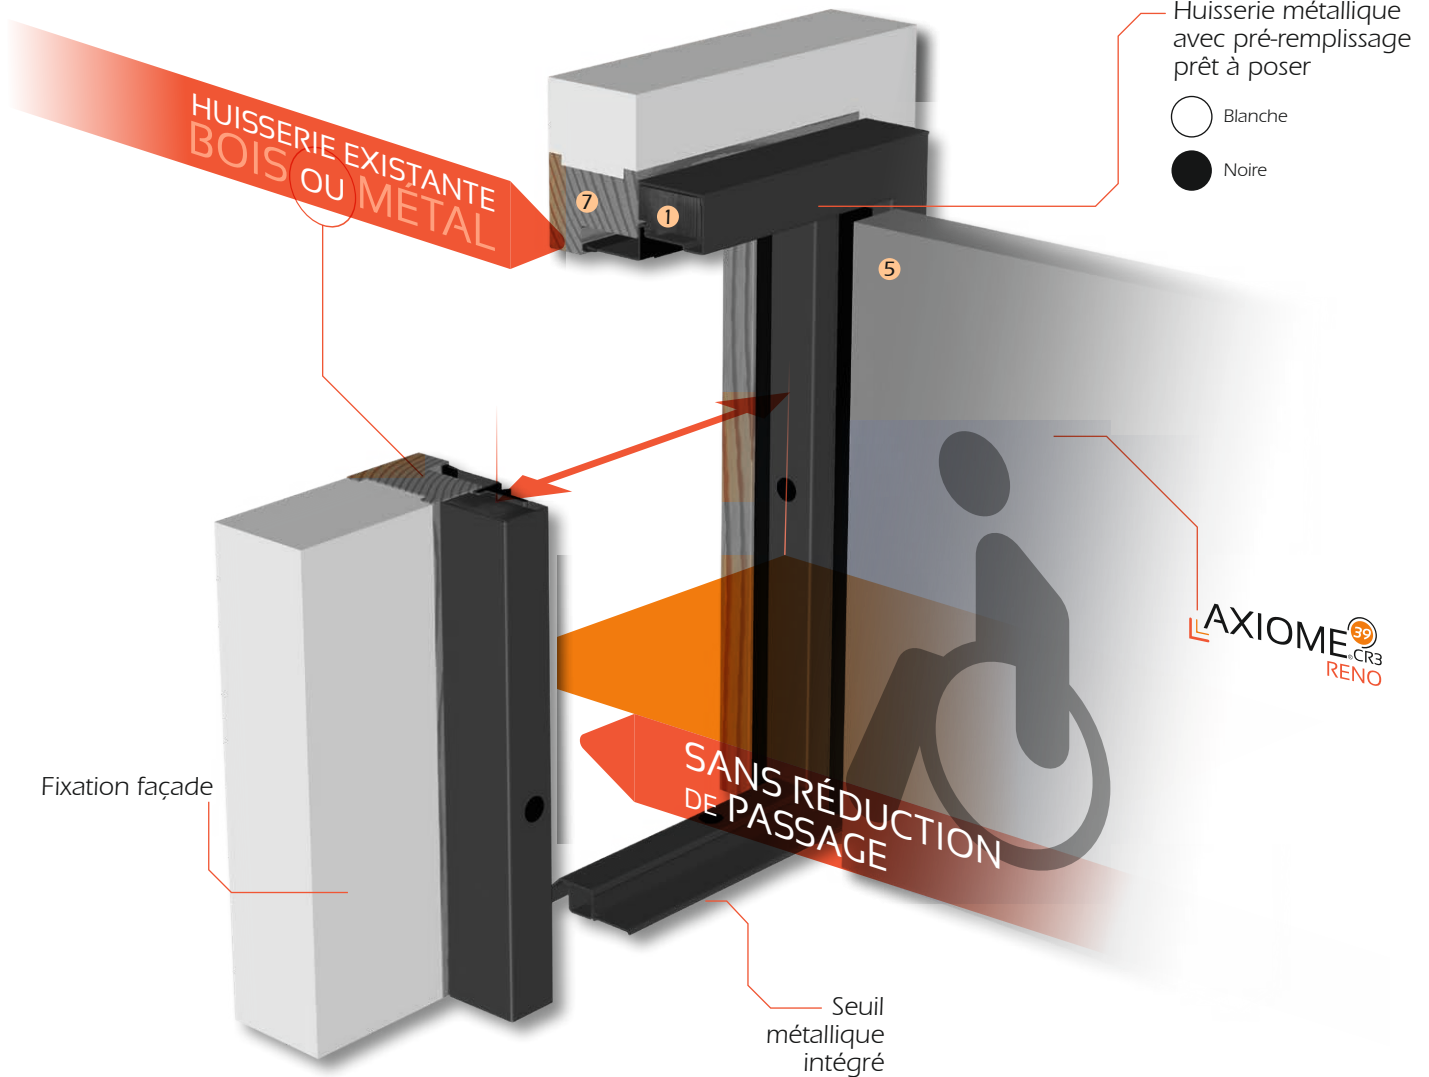

HUISSERIE BÂTI RÉNOVATION MÉTA

- Mise en oeuvre simple et rapide (Fixation en façade, finition sans silicone)
- Huisserie 4 côtés
- Sans réduction de passage
- Adaptation sur **tous les types d'huisseries existantes** (Bois et métallique)