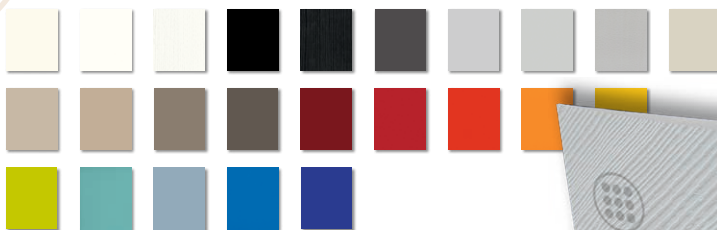

# LES FINITIONS

De l'intemporel aux dernières tendances, retrouvez notre sélection de stratifiés pour personnaliser et sublimer vos espaces tout en respectant les parties communes et copropriétés.

### LES COULEURS

# BOREAL

● ● ● SÉLECTION STRATIFIÉS

55 NUANCES

Choisissez parmi une large gamme de coloris et finitions & mixez vos portes palières selon vos envies